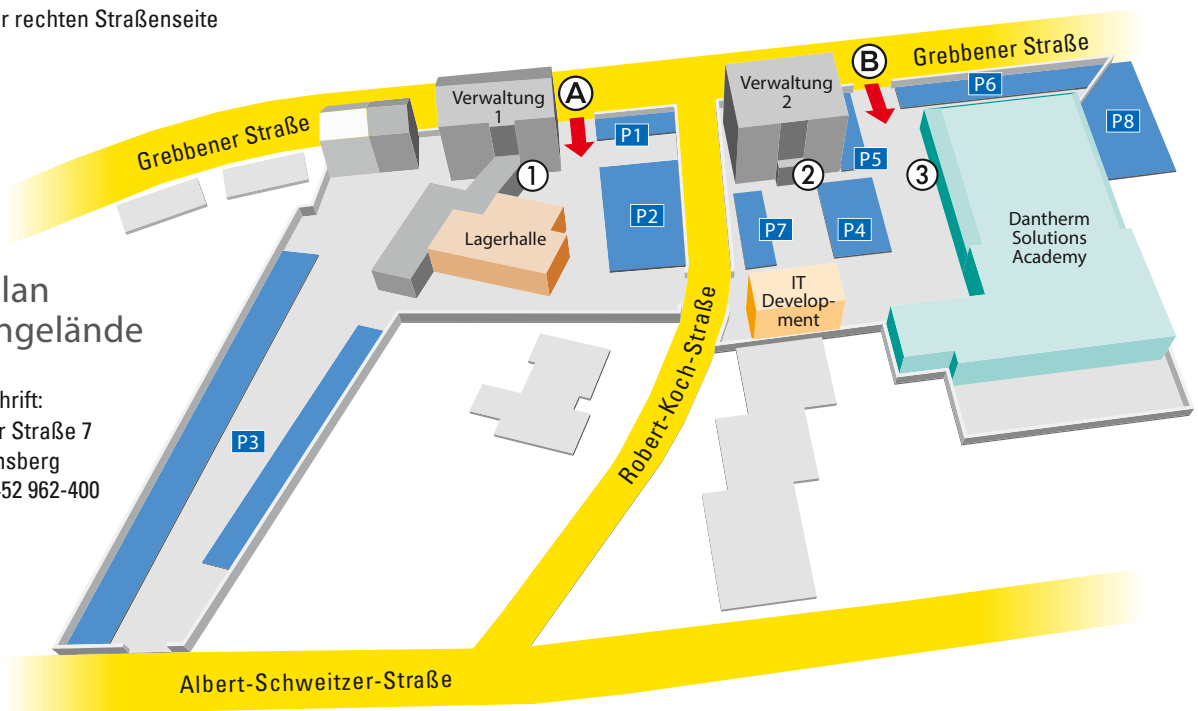

So erreichen Sie uns...

Anfahrt aus Richtung Köln (1-10)
Anfahrt aus Richtung Düsseldorf (3-10):

1. A 4 Richtung Aachen
2. Kreuz Kerpen auf die A 61 Richtung Mönchengladbach bis Kreuz Wanlo
3. A 46 Richtung Heinsberg
4. Ausfahrt Dremmen / Oberbruch
5. Rechts abfahren Richtung Oberbruch
6. Beim 1. Kreisverkehr geradeaus
7. Beim 2. Kreisverkehr die 2. Abfahrt auf die Karl-Arnold-Str. abbiegen
8. Dieser Straße bis zur Ampelkreuzung folgen
9. An der Ampel rechts auf die Grebbener Str. abbiegen
10. nach ca. 300 m finden Sie uns auf der rechten Straßenseite

Anfahrtplan

Lageplan Firmengelände

Hausanschrift:
Grebbener Straße 7
52525 Heinsberg
Tel. +49 2452 962-400

- P1** Parkplätze Lieferanten/Dienstleister
- P2** Parkplätze Mitarbeiter
- P3** Parkplätze Mitarbeiter
- P4** Parkplätze Besucher und Kunden

- P5** Parkplätze Besucher und Kunden
- P6** Parkplätze Besucher und Kunden
- P7** Parkplätze Mitarbeiter
- P8** Parkplätze Mitarbeiter

- A** Einfahrt Grebbener Str. 7
- 1** Eingang Haus-Nr. 7, Empfang für Kunden, Besucher, Lieferanten und Dienstleister
- B** Einfahrt Grebbener Str. 3 / 3a
- 2** Eingang Haus-Nr. 3a
- 3** Eingang Haus-Nr. 3, Dantherm Solutions Academy