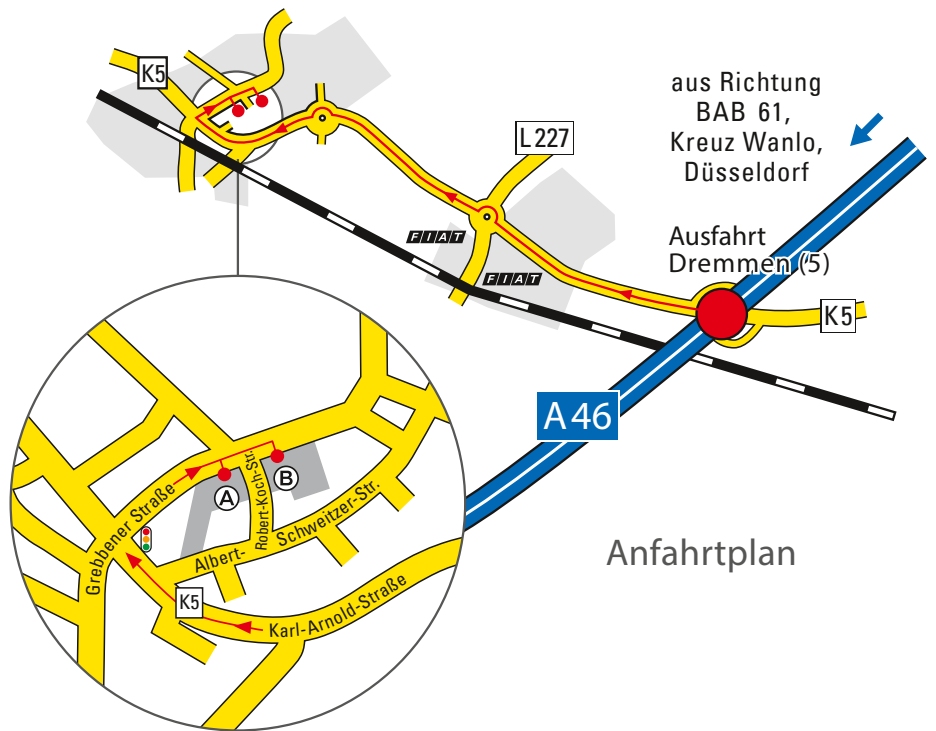

So erreichen Sie uns...

Anfahrt aus Richtung Köln (1-10)
Anfahrt aus Richtung Düsseldorf (3-10):

1. A 4 Richtung Aachen
2. Kreuz Kerpen auf die A 61 Richtung Mönchengladbach bis Kreuz Wanlo
3. A 46 Richtung Heinsberg
4. Ausfahrt Dremmen / Oberbruch
5. Rechts abfahren Richtung Oberbruch
6. Beim 1. Kreisverkehr geradeaus
7. Beim 2. Kreisverkehr die 2. Abfahrt auf die Karl-Arnold-Str. abbiegen
8. Dieser Straße bis zur Ampelkreuzung folgen
9. An der Ampel rechts auf die Grebbener Str. abbiegen
10. nach ca. 300 m finden Sie uns auf der rechten Straßenseite

Anfahrtplan

Lageplan Firmengelände

Hausanschrift:
Grebbener Straße 7
52525 Heinsberg
Tel. +49 2452 962-400

- P1** Parkplätze Lieferanten/Dienstleister
- P2** Parkplätze Mitarbeiter
- P3** Parkplätze Mitarbeiter
- P4** Parkplätze Besucher und Kunden

- P5** Parkplätze Besucher und Kunden
- P6** Parkplätze Besucher und Kunden
- P7** Parkplätze Mitarbeiter
- P8** Parkplätze Mitarbeiter

- A** Einfahrt Grebbener Str. 7
- 1** Eingang Haus-Nr. 7, Empfang für Kunden, Besucher, Lieferanten und Dienstleister
- B** Einfahrt Grebbener Str. 3 / 3a
- 2** Eingang Haus-Nr. 3a
- 3** Eingang Haus-Nr. 3, Dantherm Solutions Academy